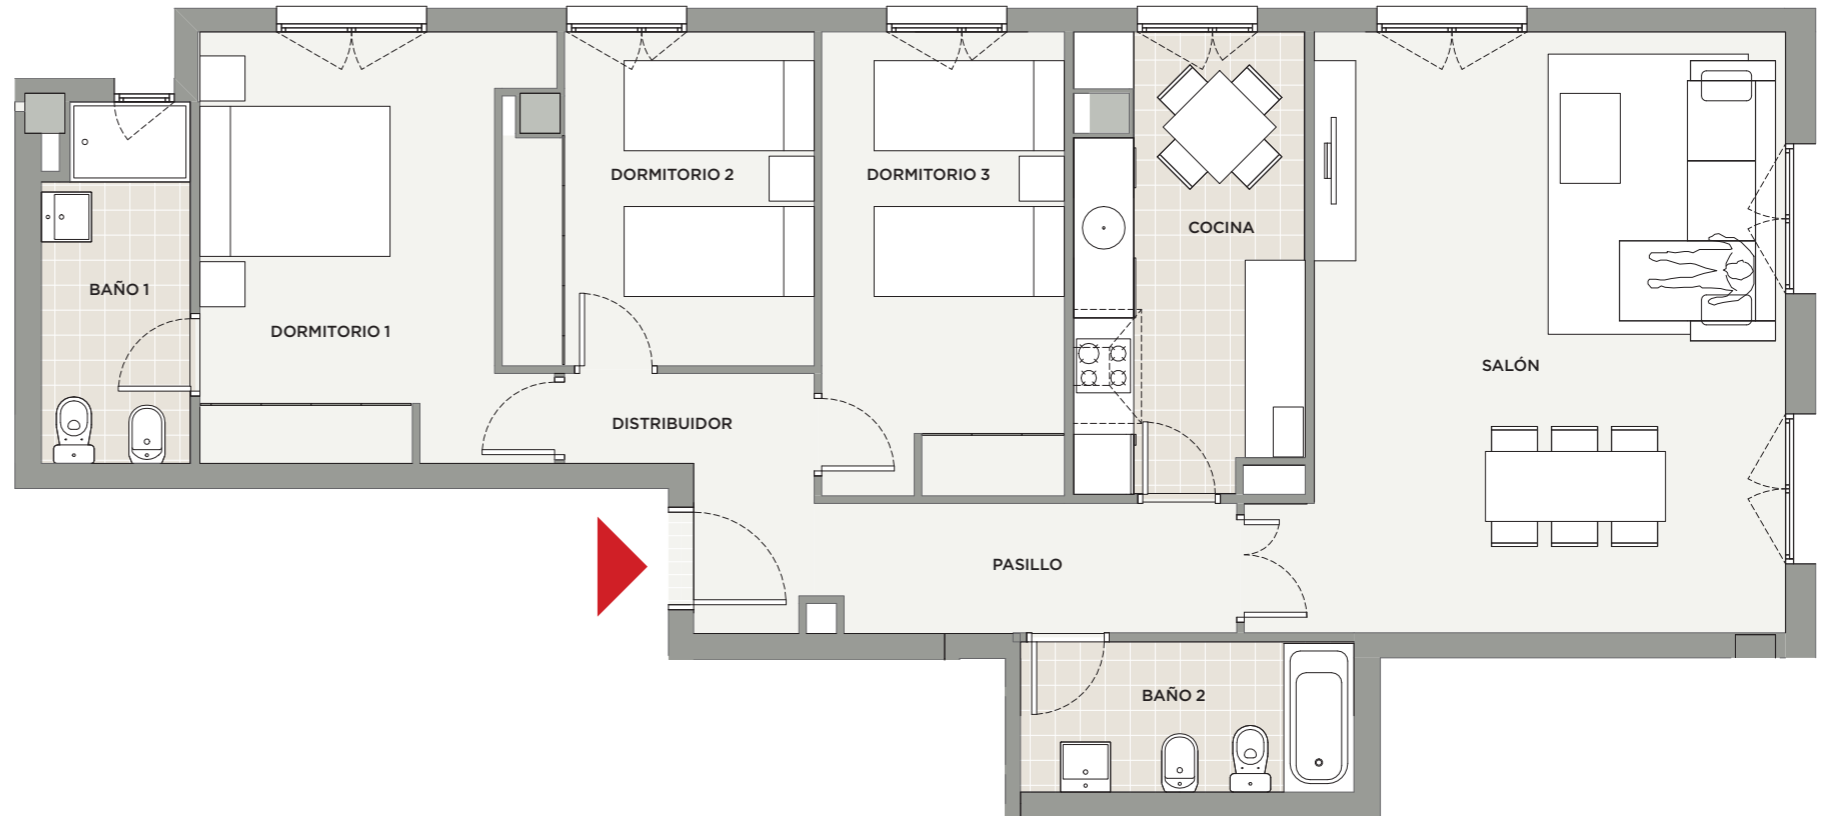

## VIVIENDA TIPO T3.2

SUP. CONSTRUIDA + COMUNES 120,58 m<sup>2</sup>

SUPERFICIE CONSTRUIDA 107,86 m<sup>2</sup>

SUPERFICIE ÚTIL 93,66 m<sup>2</sup>

Cocina	10,16 m <sup>2</sup>	Baño 1	5,17 m <sup>2</sup>
Salón	29,20 m <sup>2</sup>	Baño 2	5,00 m <sup>2</sup>
Dormitorio 1	13,56 m <sup>2</sup>	Distribuidor	2,41 m <sup>2</sup>
Dormitorio 2	9,75 m <sup>2</sup>	Pasillo	5,36 m <sup>2</sup>
Dormitorio 3	11,20 m <sup>2</sup>		

### UBICACIÓN

ALZADO FACHADA C/ ENRIC VALOR

PLANTAS PRIMERA Ó SEGUNDA

TERRAZA CUBIERTA

El presente documento es provisional y puede estar sujeto a modificaciones originadas por requerimientos de Licencia o por criterios de la Dirección Facultativa, sin menoscabo de la calidad. Documento no contractual.